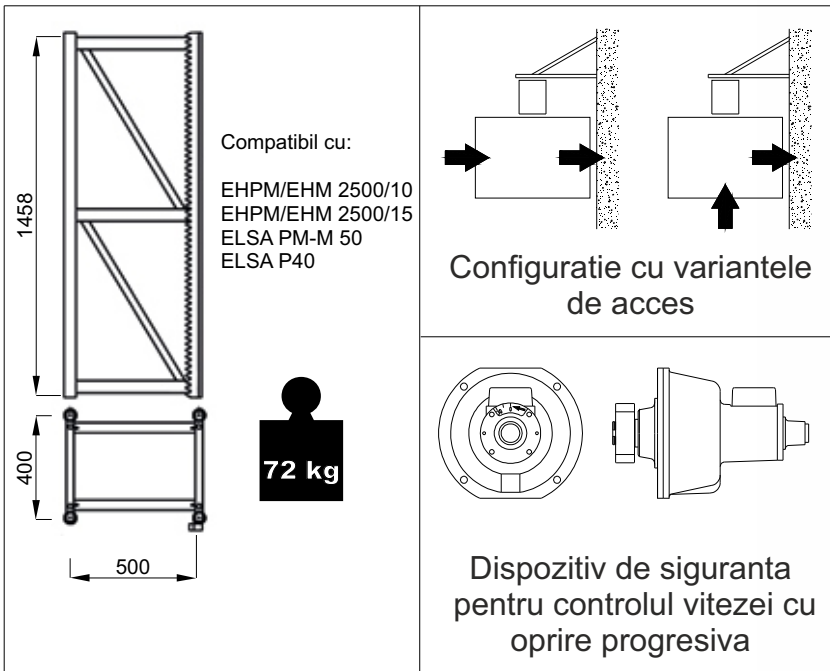

Elsa H20PLC

FUNCTII SPECIALE

- panou de control automat cu ecran tactil si PLC;
- viteza de ridicare de la 25 la 40 m / min in functie de sarcina transportata, gestionata automat de invertor;
- senzor biometric pentru a permite utilizarea aparatului;
- limitator de sarcina

www.italiastar.ro

**SOLICITĂ ACUM
OFERTA
PERSONALIZATĂ!**

Italia Star Com Due S.R.L.
Autostrada București - Pitești km. 13.2
Loc. Chiajna - Ilfov
Tel: 021.433.03.27
Fax: 021.433.03.26
info@italiastar.ro www.italiastar.ro