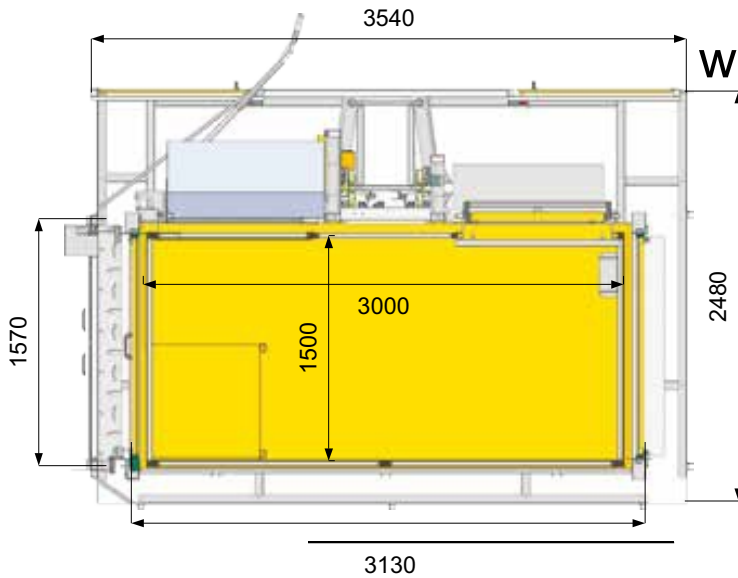

### Capacitate de transport

ELSA H20PLC o/or 2.000kg

Dati tecnici	Technical Data	Données Techniques	Date Tehnice	ELSA H20 PLC
<b>Capacità con limitatore di carico</b>	<b>Capacity with overload system</b>	<b>Charge avec limiteur de charge</b>	<b>Capacitate cu limitatoare</b>	Fara limitator  o/or 2.000 kg Cu limitator  o/or 2.000 kg
Velocità di sollevamento	Lifting speed	Vitesse de lévage	Viteza de ridicare	25-40 m/min (in functie de sarcina)
Massima altezza ancorata	Max anchored height	Hauter max avec ancrages	Inaltime max. ancorat	220 m
Dimensioni interne della cabina	Internal cage dimensions	Dimensions internes de la cabine	Dimensiuni interne cabina	3,00 x 1,50 m
Tensione alimentazione	Input power range	Tension d'alimentation	Tensiune de alimentare	400 V - 50 Hz
Interruttore protezione linea	Protection switch	Interrupteur de protection	Intrerupator de protectie	36 A
Potenza servizio continuo	Power of the motors	Puissance des moteurs	Putere motoare	(2 x 7,5 kW) <i>Variabila in functie de viteza necesara</i>
Minima potenza di linea consigliata	Minimum line power suggested	Min. puissance de ligne conseillée	Putere minima necesara	25 kW
Ingrassatore automatico cremagliera	Rack automatic greasing pump	Graisseur automatique de cremalliere	Pompa automata de lubrifiere cramaliera	✓